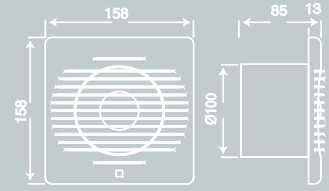

100 mm Dekoratif Aspiratör

Çalışma Akımı Operation Voltage	220-240V / 50-60Hz
Emiş Hacmi Airflow	100m³/h
Devir Hız Round Speed	2250 rpm
Güç Power	12W

Ürün Kodu : 25 102 00

Amb. Ad./Koli : 1/20

Fiyat : 500,00 TL