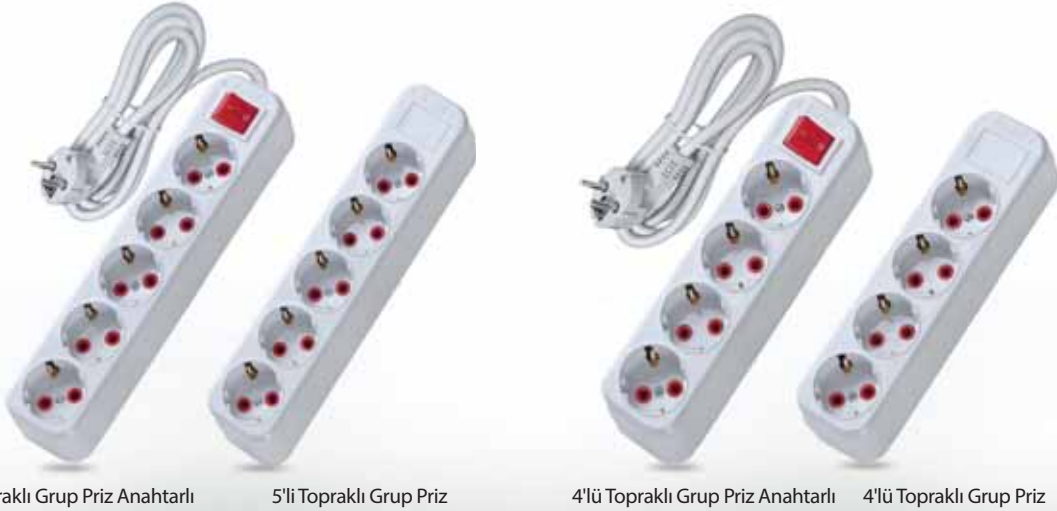

5'li Topraklı Grup Priz Anahtarlı

5'li Topraklı Grup Priz

4'lü Topraklı Grup Priz Anahtarlı

4'lü Topraklı Grup Priz

Not: Kodun başına (79 XXX XX1) yazarak ürünleri siyah renk olarak sipariş verebilirsiniz.

Ürün Kodu	Ürün Cinsi	Adet	Kablo	Fiyat
77 400 011	4'lü Topraklı Grup Priz 1m	12	(3x1.5 mm²)	415,00
77 400 021	4'lü Topraklı Grup Priz 2m	12	(3x1.5 mm²)	515,00
77 400 031	4'lü Topraklı Grup Priz 3m	12	(3x1.5 mm²)	605,00
77 400 051	4'lü Topraklı Grup Priz 5m	12	(3x1.5 mm²)	785,00
77 400 071	4'lü Topraklı Grup Priz 7m	12	(3x1.5 mm²)	995,00
77 400 101	4'lü Topraklı Grup Priz 10m	12	(3x1.5 mm²)	1.285,00

Ürün Kodu	Ürün Cinsi	Adet	Kablo	Fiyat
77 401 011	4'lü Topraklı Grup Priz Anahtarlı 1m	12	(3x1.5 mm²)	490,00
77 401 021	4'lü Topraklı Grup Priz Anahtarlı 2m	12	(3x1.5 mm²)	590,00
77 401 031	4'lü Topraklı Grup Priz Anahtarlı 3m	12	(3x1.5 mm²)	680,00
77 401 051	4'lü Topraklı Grup Priz Anahtarlı 5m	12	(3x1.5 mm²)	860,00
77 401 071	4'lü Topraklı Grup Priz Anahtarlı 7m	12	(3x1.5 mm²)	1.070,00
77 401 101	4'lü Topraklı Grup Priz Anahtarlı 10m	12	(3x1.5 mm²)	1.360,00

Ürün Kodu	Ürün Cinsi	Adet	Kablo	Fiyat
77 500 011	5'li Topraklı Grup Priz 1m	12	(3x1.5 mm²)	465,00
77 500 021	5'li Topraklı Grup Priz 2m	12	(3x1.5 mm²)	565,00
77 500 031	5'li Topraklı Grup Priz 3m	12	(3x1.5 mm²)	655,00
77 500 051	5'li Topraklı Grup Priz 5m	12	(3x1.5 mm²)	835,00
77 500 071	5'li Topraklı Grup Priz 7m	12	(3x1.5 mm²)	1.045,00
77 500 101	5'li Topraklı Grup Priz 10m	12	(3x1.5 mm²)	1.335,00

Ürün Kodu	Ürün Cinsi	Adet	Kablo	Fiyat
77 501 011	5'li Topraklı Grup Priz Anahtarlı 1m	12	(3x1.5 mm²)	540,00
77 501 021	5'li Topraklı Grup Priz Anahtarlı 2m	12	(3x1.5 mm²)	640,00
77 501 031	5'li Topraklı Grup Priz Anahtarlı 3m	12	(3x1.5 mm²)	730,00
77 501 051	5'li Topraklı Grup Priz Anahtarlı 5m	12	(3x1.5 mm²)	910,00
77 501 071	5'li Topraklı Grup Priz Anahtarlı 7m	12	(3x1.5 mm²)	1.120,00
77 501 101	5'li Topraklı Grup Priz Anahtarlı 10m	12	(3x1.5 mm²)	1.410,00