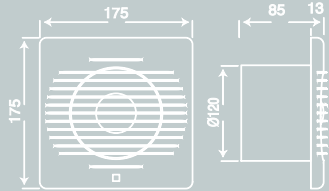

120 mm Dekoratif Aspiratör

Çalışma Akımı Operation Voltage	220-240V / 50-60Hz
Emiş Hacmi Airflow	120m³/h
Devir Hız Round Speed	1900 rpm
Güç Power	15W

Ürün Kodu : 25 122 00

Amb. Ad./Koli : 1/20

Fiyat : 520,00 TL