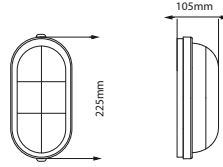

**Opal-5**

Ürün Kodu : **99 600 05**  
 Kutu Adedi : 1/10  
 Renk : Beyaz  
 Fiyat : **300,00 TL**  
 Wat/v :  
 230v - 50Hz max 2x26w E-27

Zümrüt-1

Beyaz Ürün Kodu : 99 700 01  
Fiyat : 170,00 TL  
Siyah Ürün Kodu : 99 700 11  
Fiyat : 180,00 TL  
Kutu Adedi : 4/32  
Wat/v :  
230v - 50Hz max 26w E-27