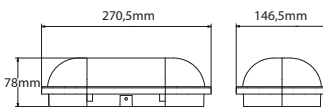

20W Oval Led Armatür

Ürün Kodu : 99 110 03
Kutu Adedi : 1/20
Rengi : Beyaz
Kelvin : 6400K
Lumen / Wat : 20W/2000Lm
Fiyat : 330,00 TL