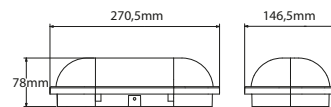

20W Oval Led Armatür

Ürün Kodu : 99 110 04
Kutu Adedi : 1/20
Rengi : Siyah
Kelvin : 6400K
Lumen / Wat : 20W/2000Lm
Fiyat : 330,00 TL