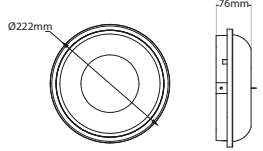

20W Yuvarlak Led Armatür

Ürün Kodu : 99 111 03
Kutu Adedi : 1/20
Rengi : Beyaz
Kelvin : 6400K
Lumen / Wat : 20W/2000Lm
Fiyat : 330,00 TL