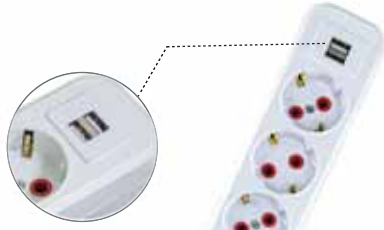

6'lı Topraklı USB 'li
Grup Priz

5'li Topraklı USB 'li
Grup Priz

4'lü Topraklı USB 'li
Grup Priz

3'lü Topraklı USB 'li
Grup Priz

2'li Topraklı USB 'li
Grup Priz

Ürün Kodu	Ürün Cinsi	Adet	Kablo	Fiyat
77 202 00	2'li Topraklı USB 'li Grup Priz	24	-	480,00
77 202 01	2'li Topraklı USB 'li Grup Priz 1m	12	(3x1mm²)	610,00
77 202 02	2'li Topraklı USB 'li Grup Priz 2m	12	(3x1mm²)	670,00
77 202 03	2'li Topraklı USB 'li Grup Priz 3m	12	(3x1mm²)	720,00
77 202 05	2'li Topraklı USB 'li Grup Priz 5m	12	(3x1mm²)	815,00
77 202 07	2'li Topraklı USB 'li Grup Priz 7m	12	(3x1mm²)	925,00
77 202 10	2'li Topraklı USB 'li Grup Priz 10m	12	(3x1mm²)	1.070,00
77 302 00	3'lü Topraklı USB 'li Grup Priz	24	-	510,00
77 302 01	3'lü Topraklı USB 'li Grup Priz 1m	12	(3x1mm²)	635,00
77 302 02	3'lü Topraklı USB 'li Grup Priz 2m	12	(3x1mm²)	690,00
77 302 03	3'lü Topraklı USB 'li Grup Priz 3m	12	(3x1mm²)	740,00
77 302 05	3'lü Topraklı USB 'li Grup Priz 5m	12	(3x1mm²)	840,00
77 302 07	3'lü Topraklı USB 'li Grup Priz 7m	12	(3x1mm²)	950,00
77 302 10	3'lü Topraklı USB 'li Grup Priz 10m	12	(3x1mm²)	1.090,00
77 402 00	4'lü Topraklı USB 'li Grup Priz	24	-	560,00
77 402 01	4'lü Topraklı USB 'li Grup Priz 1m	12	(3x1mm²)	690,00
77 402 02	4'lü Topraklı USB 'li Grup Priz 2m	12	(3x1mm²)	740,00
77 402 03	4'lü Topraklı USB 'li Grup Priz 3m	12	(3x1mm²)	795,00
77 402 05	4'lü Topraklı USB 'li Grup Priz 5m	12	(3x1mm²)	890,00
77 402 07	4'lü Topraklı USB 'li Grup Priz 7m	12	(3x1mm²)	1.000,00
77 402 10	4'lü Topraklı USB 'li Grup Priz 10m	12	(3x1mm²)	1.145,00
77 502 00	5'li Topraklı USB 'li Grup Priz	24	-	605,00
77 502 01	5'li Topraklı USB 'li Grup Priz 1m	12	(3x1mm²)	735,00
77 502 02	5'li Topraklı USB 'li Grup Priz 2m	12	(3x1mm²)	790,00
77 502 03	5'li Topraklı USB 'li Grup Priz 3m	12	(3x1mm²)	840,00
77 502 05	5'li Topraklı USB 'li Grup Priz 5m	12	(3x1mm²)	935,00
77 502 07	5'li Topraklı USB 'li Grup Priz 7m	12	(3x1mm²)	1.045,00
77 502 10	5'li Topraklı USB 'li Grup Priz 10m	12	(3x1mm²)	1.190,00
77 602 00	6'lı Topraklı USB 'li Grup Priz	24	-	650,00
77 602 01	6'lı Topraklı USB 'li Grup Priz 1m	12	(3x1mm²)	780,00
77 602 02	6'lı Topraklı USB 'li Grup Priz 2m	12	(3x1mm²)	835,00
77 602 03	6'lı Topraklı USB 'li Grup Priz 3m	12	(3x1mm²)	885,00
77 602 05	6'lı Topraklı USB 'li Grup Priz 5m	12	(3x1mm²)	980,00
77 602 07	6'lı Topraklı USB 'li Grup Priz 7m	12	(3x1mm²)	1.090,00
77 602 10	6'lı Topraklı USB 'li Grup Priz 10m	12	(3x1mm²)	1.235,00

Not: Kodun başına (79 XXX XX) yazarak ürünleri siyah renk olarak sipariş verebilirsiniz.