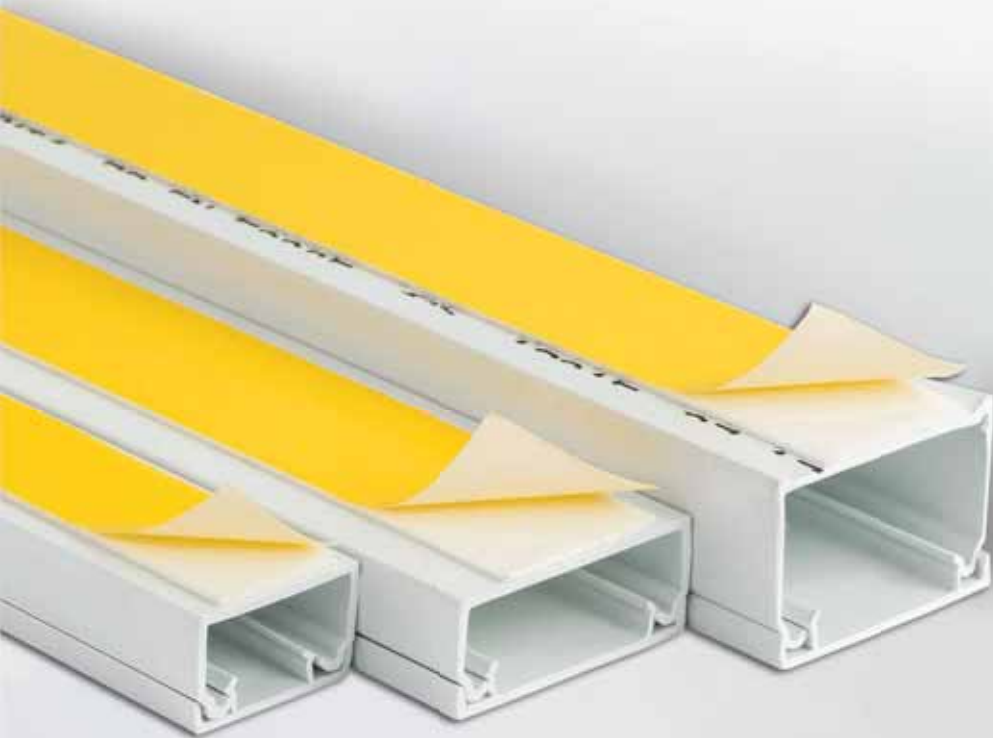

KABLO KANALLARI

KAPALI TİP KABLO KANALLARI * DÖŞEME ÜSTÜ KABLO KANALLARI (BALIK SIRTI) *
PANO TİP KABLO KANALLARI