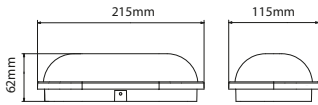

15W Oval Led Armatür

Ürün Kodu : 99 110 01
Kutu Adedi : 1/30
Rengi : Beyaz
Kelvin : 6400K
Lumen / Wat : 15W/2000Lm
Fiyat : 255,00 TL