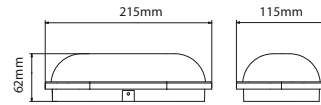

15W Oval Led Armatür

Ürün Kodu : 99 110 02
Kutu Adedi : 1/30
Rengi : Siyah
Kelvin : 6400K
Lumen / Wat : 15W/2000Lm
Fiyat : 255,00 TL