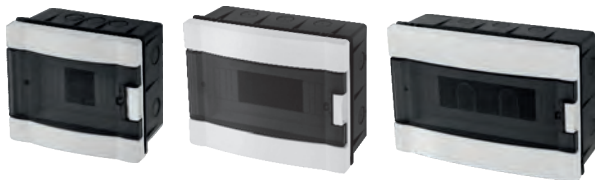

SIVA ALTI W. OTOMAT KUTULARI (EKO)

Ürün Kodu	Cinsi	Kutu Adet	Koli Adet	Fiyat
EWK1437	6'li W. Otomat Kutusu S.A.	1	30	120,00
EWK1439	9'lu W. Otomat Kutusu S.A.	1	20	160,00
EWK1441	12'li W. Otomat Kutusu S.A.	1	20	220,00