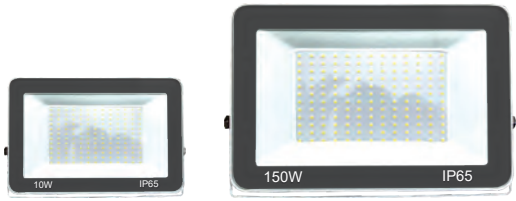

Ürün Kodu	Renk	Cinsi	Koli Adet	Fiyat
ELP01/EK	●○	10W Led Projektör (15x10 cm)	50	180,00
ELP03/EK	●○	30W Led Projektör (21x17 cm)	20	315,00
ELP04/EK	●○	50W Led Projektör (26x21 cm)	10	500,00
ELP06/EK	●○	100W Led Projektör (35x26 cm)	10	876,00
ELP07/EK	●○	150W Led Projektör (36,5x26 cm)	10	1.450,00
ELP008-1/EK	●○	200W Led Projektör (41x28,5 cm)	5	1.875,00

KORİDOR SPOTU