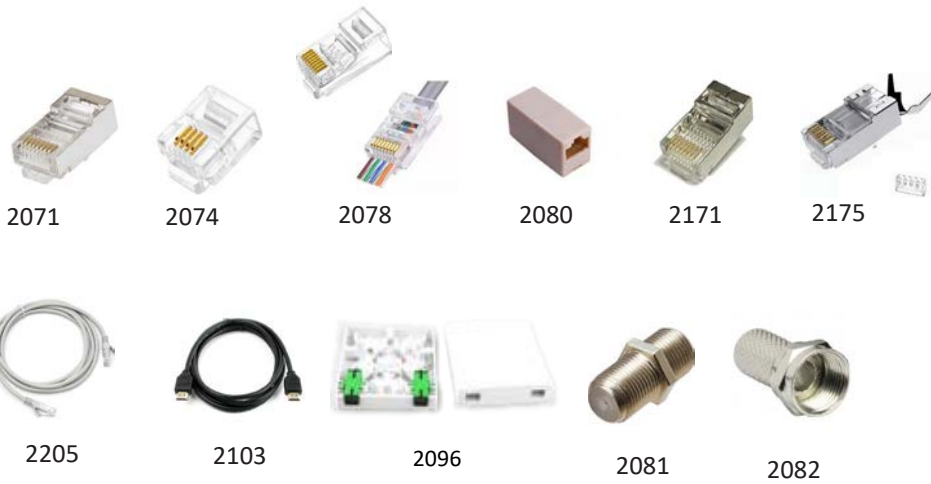

ÜRÜN KODU	ÜRÜN ADI	KUTU (ADET)	KOLİ (ADET)	LİSTE FİYATI (TL)
İLETİŞİM AKSESUARLARI				
2070	8P/8C Cat 5 Plug	500	5.000	2,50
2071	8P/8C Cat 6 Plug	500	5.000	5,40
2072	6P/2C Cat 3 Plug	1.000	10.000	1,90
2074	6P/4C Cat 3 Plug	1.000	10.000	2,20
2076	6P/6C Cat 3 Plug	1.000	10.000	2,50
2078	Cat 6 EZ Plug	500	5000	9,50
2170	8P/8C Cat 5 Metal Plug	500	5000	8,00
2171	8P/8C Cat 6 Metal Plug	500	5000	12,00
2175	8P/8C Cat 7 Metal Plug	500	5000	64,00
2080	8P/8C Dişi Dişi Ara	150	1.500	20,00
2081	F Ara Konnektör	500	5.000	8,20
2082	F Konnektör (RG6-U4)	1.000	10.000	5,60
2101	Hdmi Erkek/Erkek Kablo 1.5 Mt	-	-	200,00
2103	Hdmi Erkek/Erkek Kablo 3 Mt	-	-	280,00
2105	Hdmi Erkek/Erkek Kablo 5 Mt	-	-	368,00
2110	Hdmi Erkek/Erkek Kablo 10 Mt	-	-	924,00
2115	Hdmi Erkek/Erkek Kablo 15 Mt	-	-	1600,00
2120	Hdmi Erkek/Erkek Kablo 20 Mt	-	-	2080,00
2125	Hdmi Erkek/Erkek Kablo 25 Mt	-	-	4000,00
2130	Hdmi Erkek/Erkek Kablo 30 Mt	-	-	4800,00
2201	Cat 6 Patch Kablo 1 Mt	-	-	120,00
2202	Cat 6 Patch Kablo 2 Mt	-	-	137,00
2203	Cat 6 Patch Kablo 3 Mt	-	-	193,00
2205	Cat 6 Patch Kablo 5 Mt	-	-	240,00
2210	Cat 6 Patch Kablo 10 Mt	-	-	385,00
2215	Cat 6 Patch Kablo 15 Mt	-	-	560,00
2220	Cat 6 Patch Kablo 20 Mt	-	-	720,00
2096	Siva Üstü 2 Port Fiber Optik Bağlantı Kutusu (Boş)	-	-	125,00