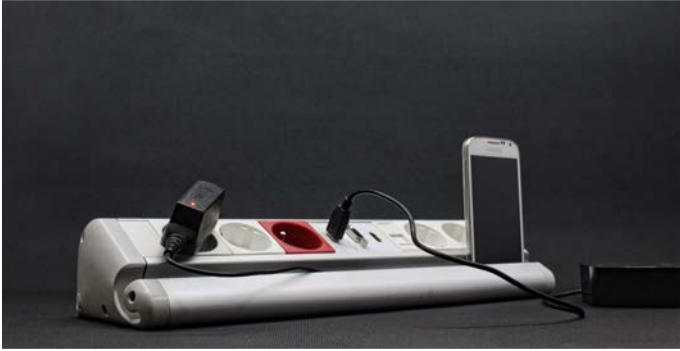

ÜRÜN KODU	ÜRÜN ADI	LİSTE FİYATI (TL)
3300 SERİSİ		
3305-XX	5 Modül Tezgah Altı Priz Kutusu	785,00
3306-XX	6 Modül Tezgah Altı Priz Kutusu	880,00
3308-XX	8 Modül Tezgah Altı Priz Kutusu	1050,00
3310-XX	10 Modül Tezgah Altı Priz Kutusu	1240,00
3312-XX	12 Modül Tezgah Altı Priz Kutusu	1420,00
3316-XX	16 Modül Tezgah Altı Priz Kutusu	1810,00
XX Kodunun Karşılığı | 01: Eloksal | 02: Siyah | 03: Beyaz | 04: Antrasit