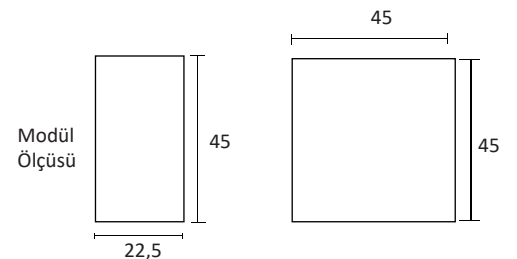

Cat 6E Data Soketi [Çevirmeli]

Kutu Adet: 50
Koli Adet: 500

210,00 TL

**2094**

Fiber Optik Keystone Jack

Kutu Adet: 100
Koli Adet: 1000

110,00 TL

ÜRÜN KODU	ÜRÜN ADI	A (mm)	B (mm)	C (mm)	D (mm)	LİSTE FİYATI (TL)
7444-B	4 Modül Boş Blok	185	135	56	55	675,00
7446-B	6 Modül Boş Blok	230	180	56	55	765,00
7448-B	8 Modül Boş Blok	275	225	56	55	840,00
7450-B	10 Modül Boş Blok	320	270	56	55	945,00
7452-B	12 Modül Boş Blok	365	315	56	55	1030,00
7454-B	14 Modül Boş Blok	410	360	56	55	1110,00
7456-B	16 Modül Boş Blok	455	405	56	55	1210,00
7458-B	18 Modül Boş Blok	500	450	56	55	1280,00
7460-B	20 Modül Boş Blok	545	495	56	55	1360,00
7462-B	22 Modül Boş Blok	590	540	56	55	1440,00
7464-B	24 Modül Boş Blok	635	585	56	55	1540,00
7466-B	26 Modül Boş Blok	680	630	56	55	1690,00
7468-B	28 Modül Boş Blok	725	675	56	55	1870,00
7444-BS	4 Modül Boş Blok [Siyah]	185	135	56	55	675,00
7446-BS	6 Modül Boş Blok [Siyah]	230	180	56	55	765,00
7448-BS	8 Modül Boş Blok [Siyah]	275	225	56	55	840,00
7450-BS	10 Modül Boş Blok [Siyah]	320	270	56	55	945,00
7452-BS	12 Modül Boş Blok [Siyah]	365	315	56	55	1030,00
7454-BS	14 Modül Boş Blok [Siyah]	410	360	56	55	1110,00
7456-BS	16 Modül Boş Blok [Siyah]	455	405	56	55	1210,00
7458-BS	18 Modül Boş Blok [Siyah]	500	450	56	55	1280,00
7460-BS	20 Modül Boş Blok [Siyah]	545	495	56	55	1360,00
7462-BS	22 Modül Boş Blok [Siyah]	590	540	56	55	1440,00
7464-BS	24 Modül Boş Blok [Siyah]	635	585	56	55	1540,00
7466-BS	26 Modül Boş Blok [Siyah]	680	630	56	55	1690,00
7468-BS	28 Modül Boş Blok [Siyah]	725	675	56	55	1870,00