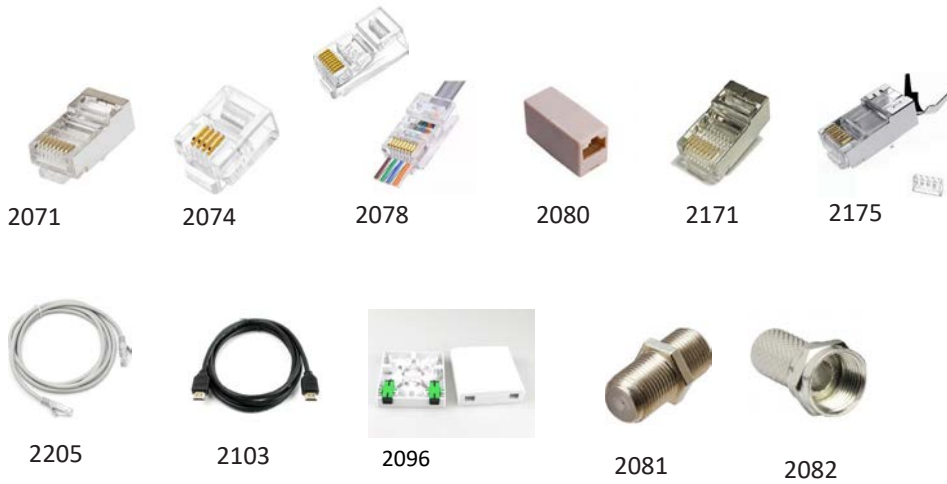

ÜRÜN KODU	ÜRÜN ADI	KUTU (ADET)	KOLİ (ADET)	LİSTE FİYATI (TL)
İLETİŞİM AKSESUARLARI				
2070	8P/8C Cat 5 Plug	500	5.000	2,75
2071	8P/8C Cat 6 Plug	500	5.000	6,30
2072	6P/2C Cat 3 Plug	1.000	10.000	2,15
2074	6P/4C Cat 3 Plug	1.000	10.000	2,50
2076	6P/6C Cat 3 Plug	1.000	10.000	2,90
2078	Cat 6 EZ Plug	500	5000	10,50
2170	8P/8C Cat 5 Metal Plug	500	5000	9,00
2171	8P/8C Cat 6 Metal Plug	500	5000	13,00
2175	8P/8C Cat 7 Metal Plug	500	5000	72,00
2080	8P/8C Dişi Dişi Ara	150	1.500	22,00
2081	F Ara Konnektör	500	5.000	9,20
2082	F Konnektör (RG6-U4)	1.000	10.000	6,40
2101	Hdmi Erkek/Erkek Kablo 1.5 Mt	-	-	215,00
2103	Hdmi Erkek/Erkek Kablo 3 Mt	-	-	300,00
2105	Hdmi Erkek/Erkek Kablo 5 Mt	-	-	395,00
2110	Hdmi Erkek/Erkek Kablo 10 Mt	-	-	1030,00
2115	Hdmi Erkek/Erkek Kablo 15 Mt	-	-	1710,00
2120	Hdmi Erkek/Erkek Kablo 20 Mt	-	-	2220,00
2125	Hdmi Erkek/Erkek Kablo 25 Mt	-	-	4300,00
2130	Hdmi Erkek/Erkek Kablo 30 Mt	-	-	5120,00
2201	Cat 6 Patch Kablo 1 Mt	-	-	128,00
2202	Cat 6 Patch Kablo 2 Mt	-	-	146,00
2203	Cat 6 Patch Kablo 3 Mt	-	-	206,00
2205	Cat 6 Patch Kablo 5 Mt	-	-	258,00
2210	Cat 6 Patch Kablo 10 Mt	-	-	415,00
2215	Cat 6 Patch Kablo 15 Mt	-	-	600,00
2220	Cat 6 Patch Kablo 20 Mt	-	-	770,00
2096	Siva Üstü 2 Port Fiber Optik Bağlantı Kutusu (Boş)	-	-	140,00