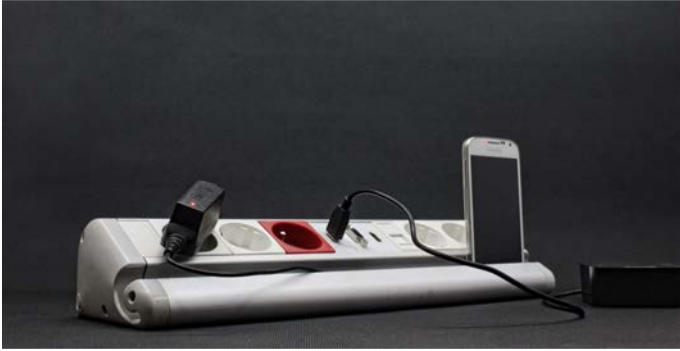

ÜRÜN KODU	ÜRÜN ADI	LİSTE FİYATI (TL)
	3300 SERİSİ	
3305-XX	5 Modül Tezgah Altı Priz Kutusu	970,00
3306-XX	6 Modül Tezgah Altı Priz Kutusu	1080,00
3308-XX	8 Modül Tezgah Altı Priz Kutusu	1280,00
3310-XX	10 Modül Tezgah Altı Priz Kutusu	1500,00
3312-XX	12 Modül Tezgah Altı Priz Kutusu	1715,00
3316-XX	16 Modül Tezgah Altı Priz Kutusu	2170,00
XX Kodunun Karşılığı | 01: Eloksal | 02: Siyah | 03: Beyaz | 04: Antrasit