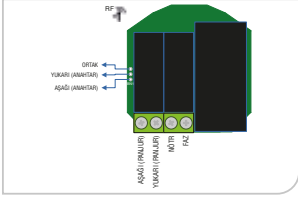

Panjur Modülü