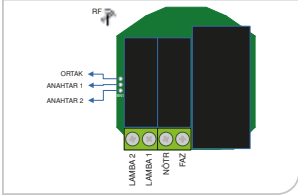

2'li Aydınlatma Modülü

2.160 ₺